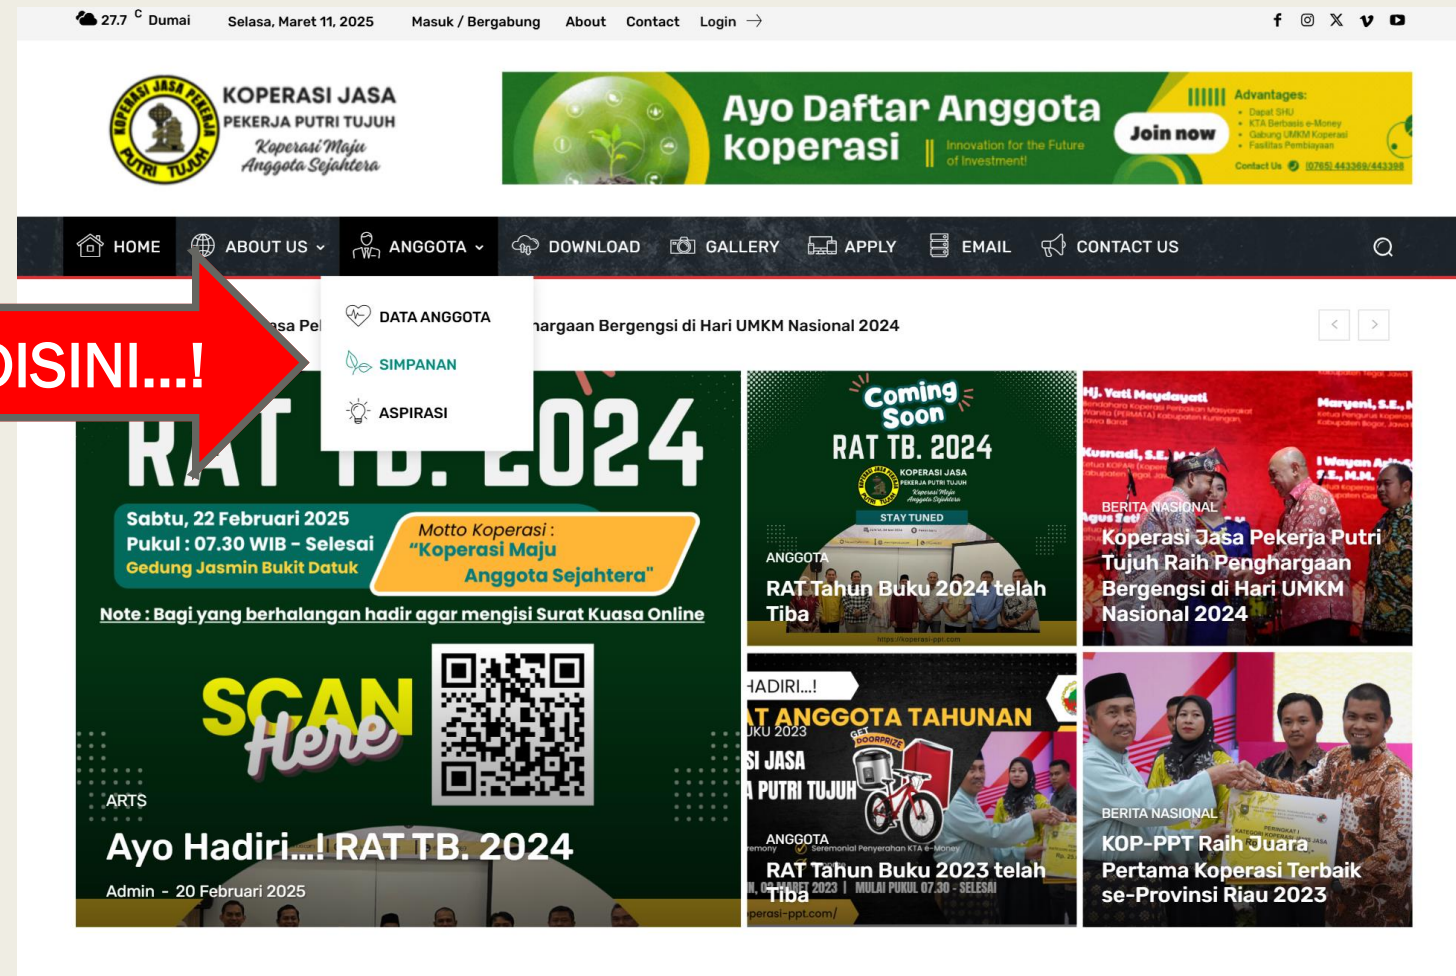

dd/mm/yyyy

UPLOAD...!

Jika sudah selesai dan “SUBMIT”...

Tunggu Verifikasi oleh admin Koperasi
atau Hubungi : 0818883300

Setelah diverifikasi oleh admin, silahkan **LOGIN** melalui :

1. Klik link : <https://panel.koperasi-ppt.com/Login> atau;
2. Buka Official website KJPPT : <https://koperasi-ppt.com/>
Klik menu “ANGGOTA” → klik “SIMPANAN”