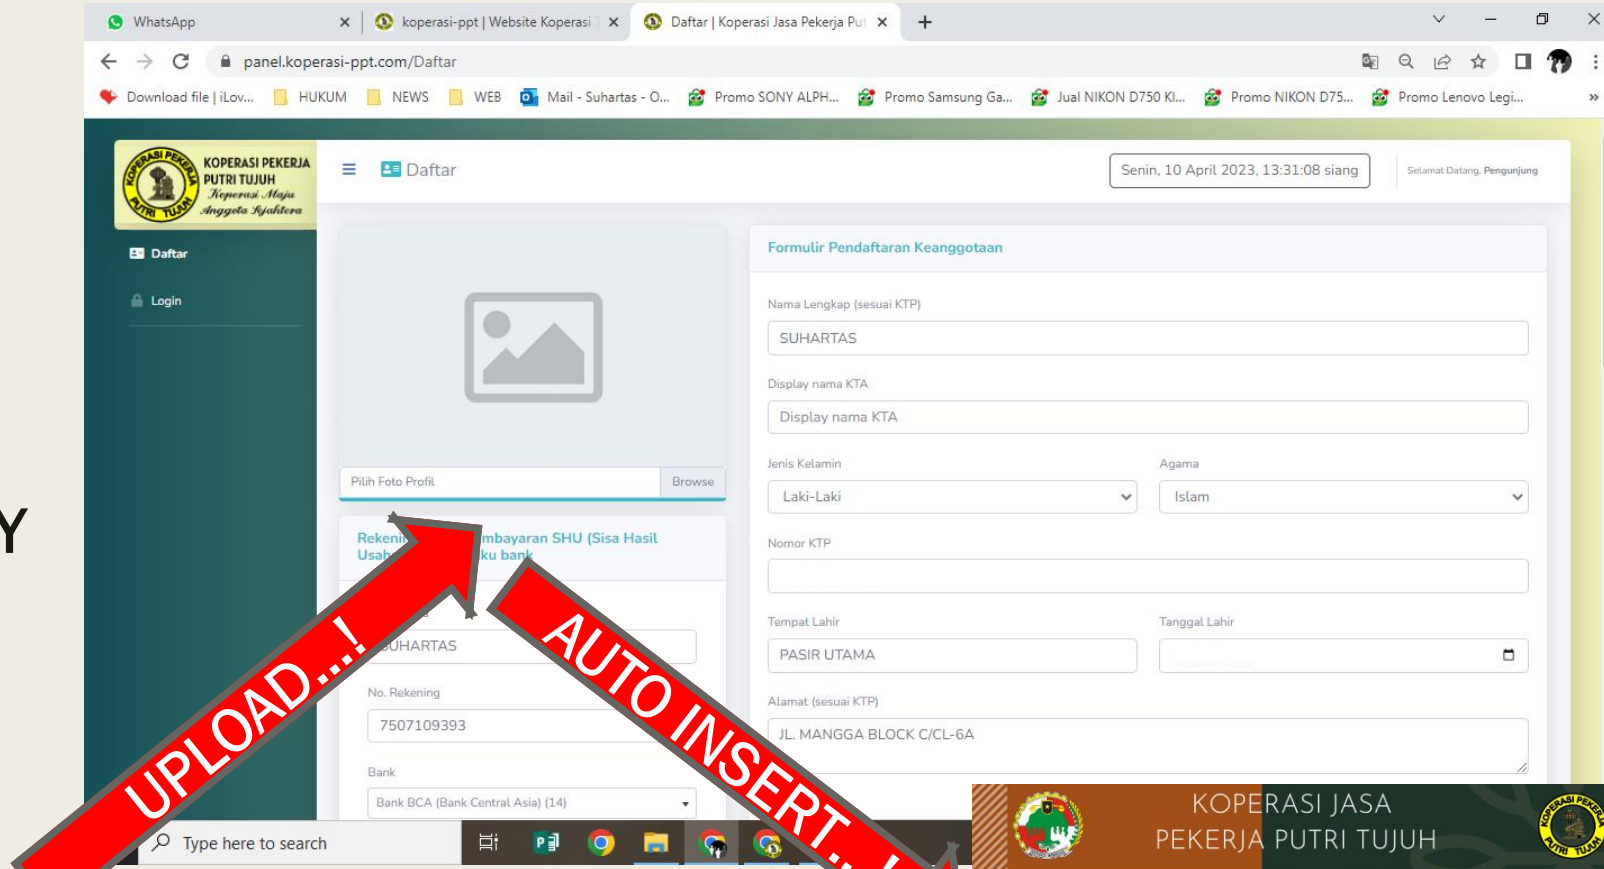

KOPERASI JASA
PEKERJA PUTRI TUJUH

SOP REGISTER WEB APP

<https://koperasi-ppt.com/>

STEP BY STEP

BUKA WEB
[HTTPS://KOPERASI-PPT.COM/](https://koperasi-ppt.com/)
KLIK MENU [ANGGOTA] → [SIMPANAN]

KLIK “[**DAFTAR**]” DI MENU LOGIN
KEMUDIAN ISI DATA LENGKAP, ATAU KLIK LINK INI :
<https://panel.koperasi-ppt.com/daftar>

INFOKAN KE ADMIN : 0818883300
UNTUK PROSES
[VERIFIKASI/APPROVAL](#)

1

Klik URL : <https://koperasi-ppt.com/>

KLICK Banner iklan INI...!
Atau Klik menu [SIMPANAN]

Atau Klik menu [SIMPANAN]

The screenshot shows the website interface for Koperasi PPT. At the top, there is a navigation bar with links for HOME, ABOUT US, ANGGOTA, DOWNLOAD, GALLERY, APPLY, EMAIL, and CONTACT US. A dropdown menu is open under 'ANGGOTA', showing options for DATA ANGGOTA, SIMPANAN, and ASPIRASI. The main content area features a large banner for 'RAT TB. 2024' with details for Saturday, February 22, 2025, at Gedung Jasmin Bukit Datuk. Below the banner is a QR code and the text 'Ayo Hadiri...! RAT TB. 2024'. To the right, there are several news articles, including 'Coming Soon RAT TB. 2024', 'Koperasi Jasa Pekerja Putri Tujuh Raih Penghargaan Bergengsi di Hari UMKM Nasional 2024', and 'KOP-PPT Raih Juara Pertama Koperasi Terbaik se-Provinsi Riau 2023'.

2

Klik “Daftar ” Atau Klik:

<https://panel.koperasi-ppt.com/Daftar>

KLIK “Daftar” DISINI...!

2 Isi Lengkap Data Anda...!

■ Note :

Upload FOTO dengan Ukuran :

Pass Foto/Setengah Badan/Foto Resmi

(Bukan Full Body) karena Foto tersebut akan AUTO BY ROBOT INSERT ke e-KTA Koperasi Anda...!

Note : Khusus yang DIRECT HIRE PT KPI
silahkan pilih menu “PT KPI” untuk bisa
memasukkan NOPEG KPI (8 angka)

Direct Hire